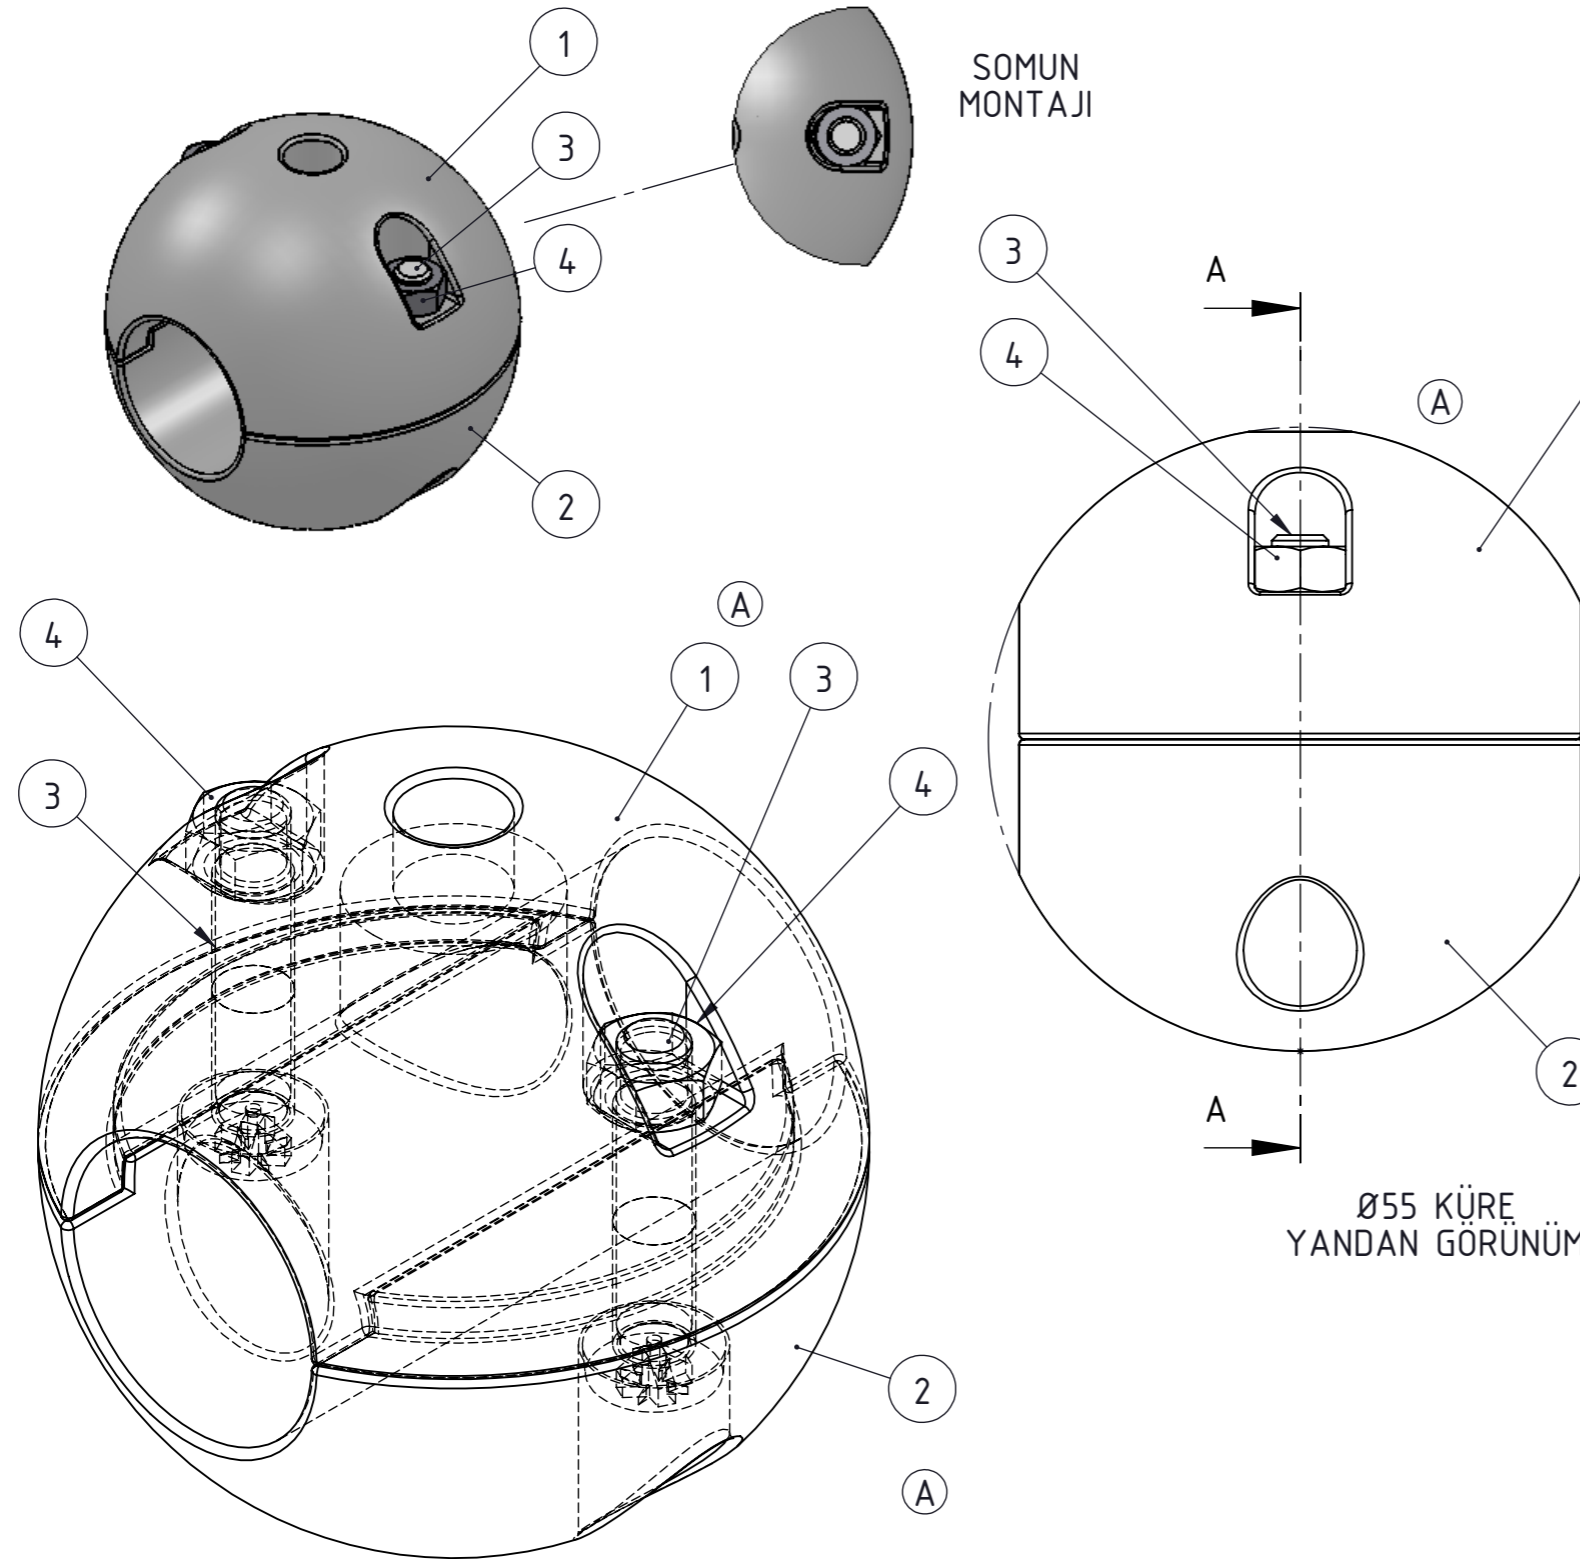

REVIZYONLAR				
BÖLGE	REV.	TANIM	TARİH	ONAY
	A	PARÇA KODU DEĞİŞTİ	8.3.2018	M TEMEL

POZ	KODU	AÇIKLAMA	MALZEME	ADET
1	20411690-1	HORTUM TOPLAMA DİŞİSL.	PA6	1
2	20411690-2	HORTUM TOPLAMA ERKEĞİ	PA6	1
3	08050590	M5x25 YSB VIDA	8.8	2
4	08200290	M5 SOMUN DIN 495	8.8	2

VERİLMİYEN TOLERANSLAR İÇİN DIN ISO 2768 MEDIUM							
0,5>3	3>6	6>30	30>120	120>400	400>1000	1000>2000	2000>4000
± 0,1	± 0,1	± 0,2	± 0,3	± 0,5	± 0,8	± 1,2	± 2

Parça Adı: TRELLEBORG HORTUM TOPLAMA	Çizim Standartı: 	Çizen: MUSTAFA TEMEL	7.3.2018	Müşteri:	
Resim no: Y-20411690	Malzeme: MONTAJ	Kontrol Eden: MUSTAFA TEMEL	7.3.2018	Müşteri Ref:	
		Sayfa No: 1 / 1		İstasyon Adı:	
		Tolerans:		Not:	