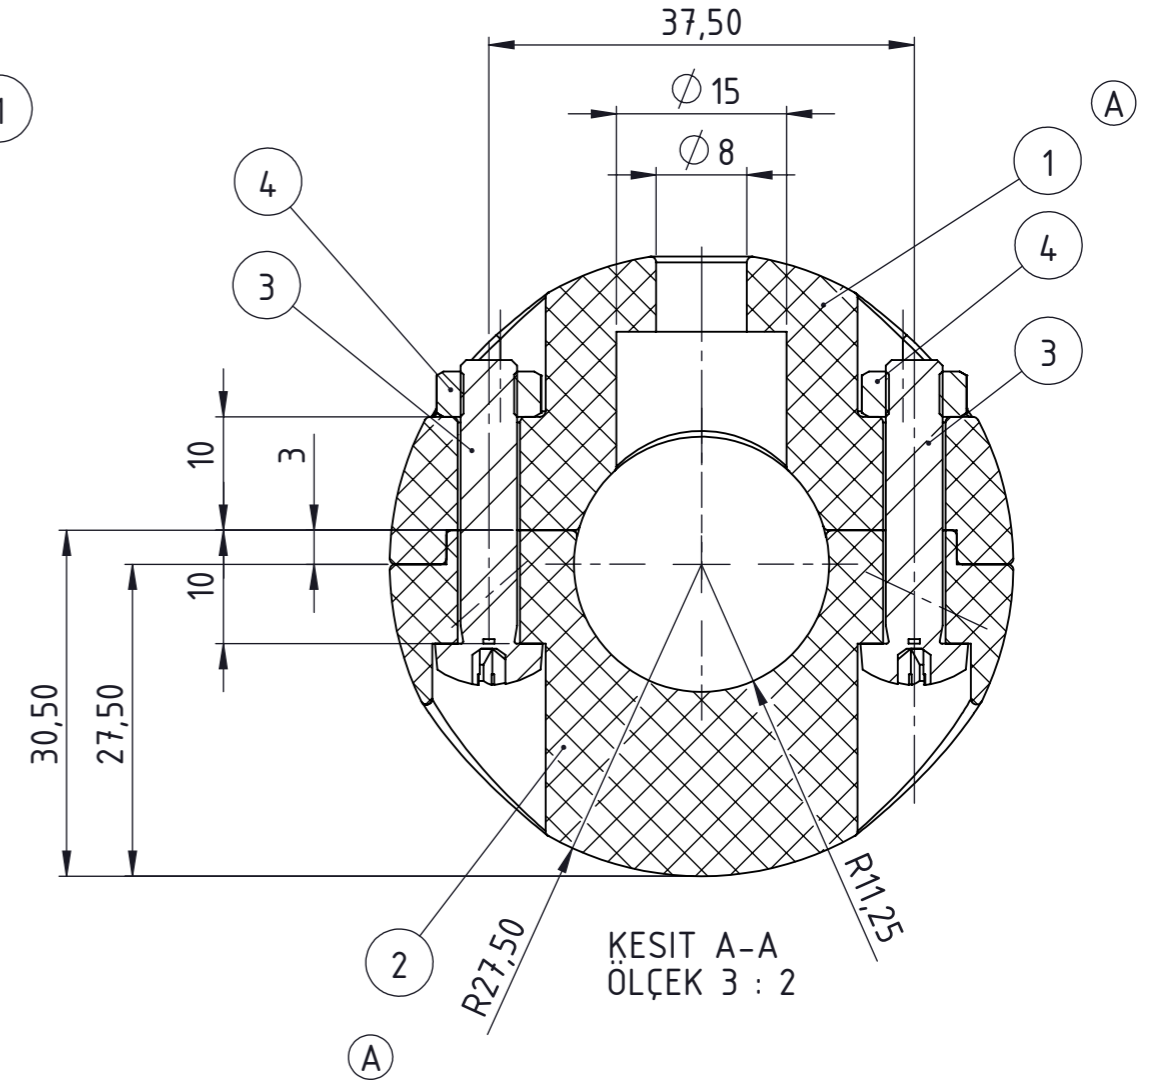

REVIZYONLAR				
BÖLGE	REV.	TANIM	TARİH	ONAY
	A	PARÇA KODU DEĞİŞTİ	8.3.2018	M TEMEL

POZ	KODU	AÇIKLAMA	MALZEME	ADET
1	20411690-1	HORTUM TOPLAMA DİŞİSL.	PA6	1
2	20411690-2	HORTUM TOPLAMA ERKEĞİ	PA6	1
3	08050590	M5x25 YSB VIDA	8.8	2
4	08200290	M5 SOMUN DIN 495	8.8	2

VERİLMİYEN TOLERANSLAR İÇİN DIN ISO 2768 MEDIUM							
0,5>3	3>6	6>30	30>120	120>400	400>1000	1000>2000	2000>4000
± 0,1	± 0,1	± 0,2	± 0,3	± 0,5	± 0,8	± 1,2	± 2

Parça Adı: TRELLEBORG HORTUM TOPLAMA	Çizim Standartı: 	Çizen: MUSTAFA TEMEL	7.3.2018	Müşteri:	
Resim no: Y-20411690	Malzeme: MONTAJ	Kontrol Eden: MUSTAFA TEMEL	7.3.2018	Müşteri Ref:	
		Sayfa No: 1 / 1		İstasyon Adı:	
		Tolerans:		Not:	